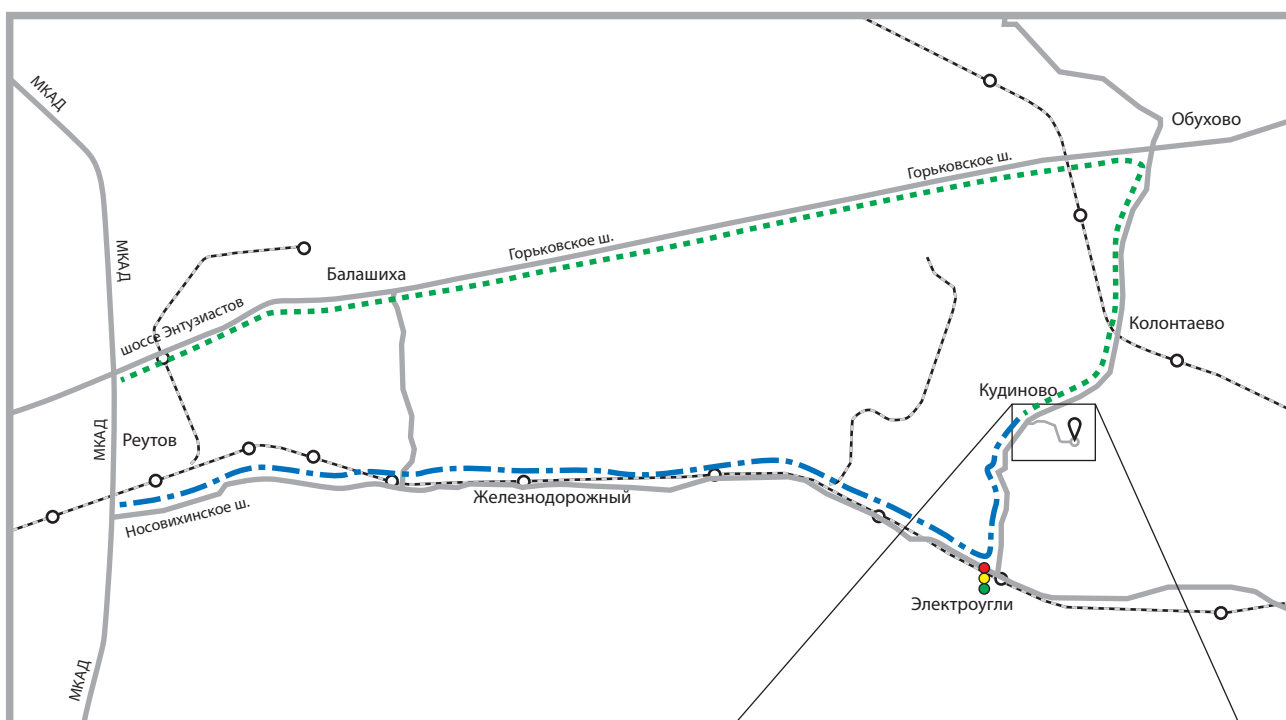

СХЕМА ПРОЕЗДА на склад АО «Эльф Филлинг» в с. Кудиново

142435, Московская область, Ногинский район, село Кудиново, ул. Центральная, д. 23

График работы: пн-пт, 8:00 — 18:00

+7(499)167-15-30, доб. 3117, 3120

Соблюдайте социальную дистанцию не менее 1,5 м друг от друга!

МАРШРУТ №1:

МКАД → шоссе Энтузиастов → г. Балашиха → Горьковское шоссе → пос. Обухово → поворот направо после указателя «г. Электроугли» → Кудиновское шоссе → деревня Колонтаево → село Кудиново → слева аптека → поворот налево после указателя «Кудиновский мясной комбинат» → синий металлический забор с вывеской «Автостоянка 24 часа» → поворот направо → прямо → коричневые ворота

МАРШРУТ №2: - - - - -

МКАД → Носовихинское шоссе → г. Железнодорожный → г. Электроугли → светофор → поворот направо после указателя «Обухово» → село Кудиново → поворот направо после АЗС «Лукойл» → синий металлический забор с вывеской «Автостоянка 24 часа» → поворот направо → прямо → коричневые ворота