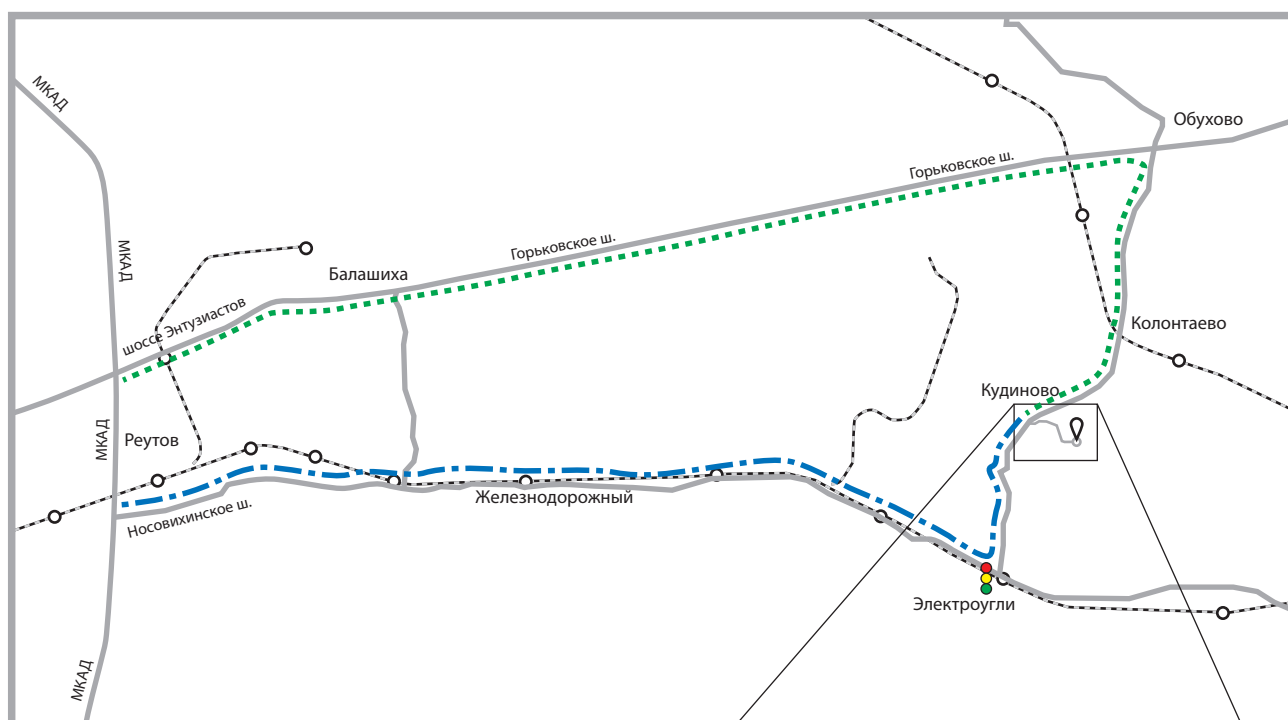

СХЕМА ПРОЕЗДА на склад АО «Эльф Филлинг» в с. Кудиново

142435, Московская область, г. Ногинск, территория АО «Кудиново»

График работы: пн-пт, 8:00 — 18:00

Моб. тел.: +7(925)169-75-70

ВНИМАНИЕ! В связи со сложной эпидемиологической обстановкой допуск автотранспорта и сопровождающих лиц на объекты компании (офисы, производство, склады) осуществляется после бесконтактного измерения температуры тела посетителей и только в медицинской маске и перчатках. Лицам с повышенной температурой доступ на объекты запрещён. Перед входом в здание складского комплекса обязательно обработайте руки дезинфицирующим средством (дозаторы со средством установлены у каждого входа на склад).

Соблюдайте социальную дистанцию не менее 1,5 м друг от друга!

МАРШРУТ №1:

МКАД → шоссе Энтузиастов → г. Балашиха → Горьковское шоссе → пос. Обухово → поворот направо после указателя «г. Электроугли» → Кудиновское шоссе → деревня Колонтаево → село Кудиново → слева аптека → поворот налево после указателя «Кудиновский мясной комбинат» → синий металлический забор с вывеской «Автостоянка 24 часа» → прямо → коричневые ворота с левой стороны

МАРШРУТ №2: - - - - -

МКАД → Носовихинское шоссе → г. Железнодорожный → г. Электроугли → светофор → поворот направо после указателя «Обухово» → село Кудиново → поворот направо после АЗС «Лукойл» → синий металлический забор с вывеской «Автостоянка 24 часа» → прямо → коричневые ворота с левой стороны